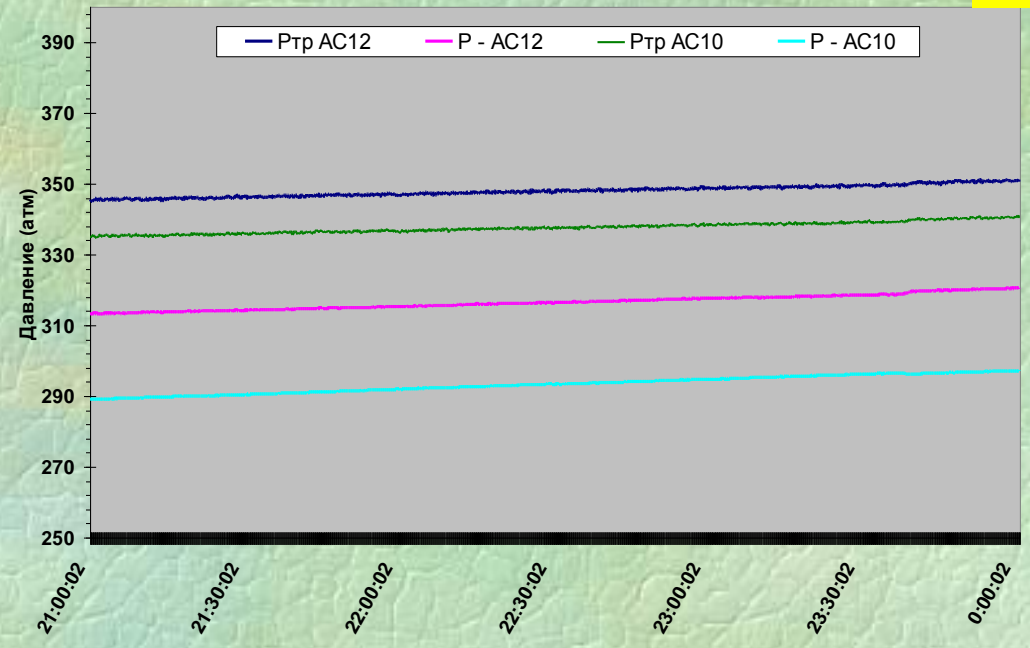

Перевод под одновременно-раздельную закачку в два пласта АС10 и АС12 от 31.05.2010г. (режим насыщения)

ОРЗ в два пласта АС10 и АС12 от 05.06.2010г. (прекращение закачки)

Перевод под одновременно-раздельную закачку в два пласта АС10 и АС12 от 03.06.2010г. (режим насыщения)

ОРЗ в два пласта АС10 и АС12 от 12.06.2010г.