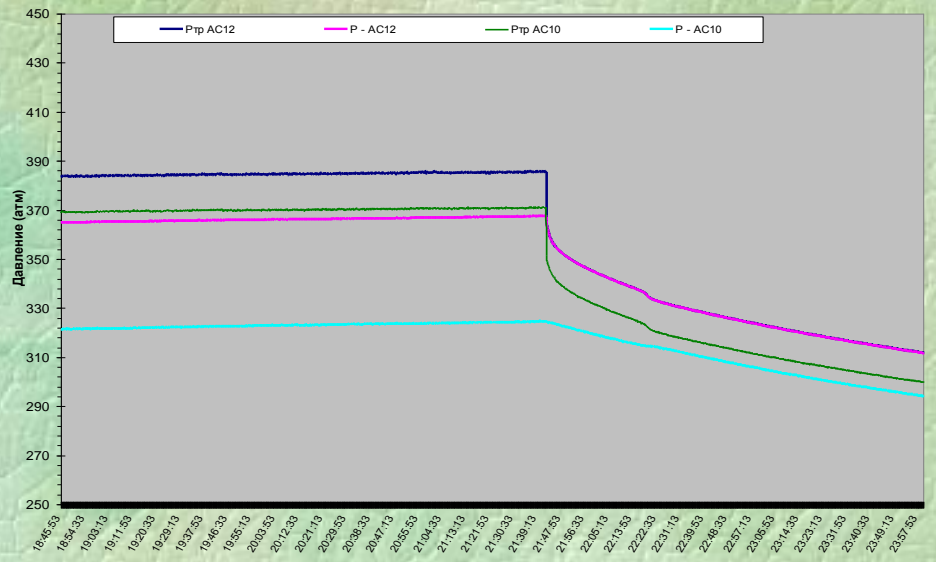

Перевод под одновременно-раздельную закачку в два пласта АС10 и АС12 от 31.05.2010г. (режим насыщения)

ОРЗ в два пласта АС10 и АС12 от 05.06.2010г. (прекращение закачки)

Перевод под одновременно-раздельную закачку в два пласта АС10 и АС12 от 03.06.2010г. (режим насыщения)

ОРЗ в два пласта АС10 и АС12 от 12.06.2010г.