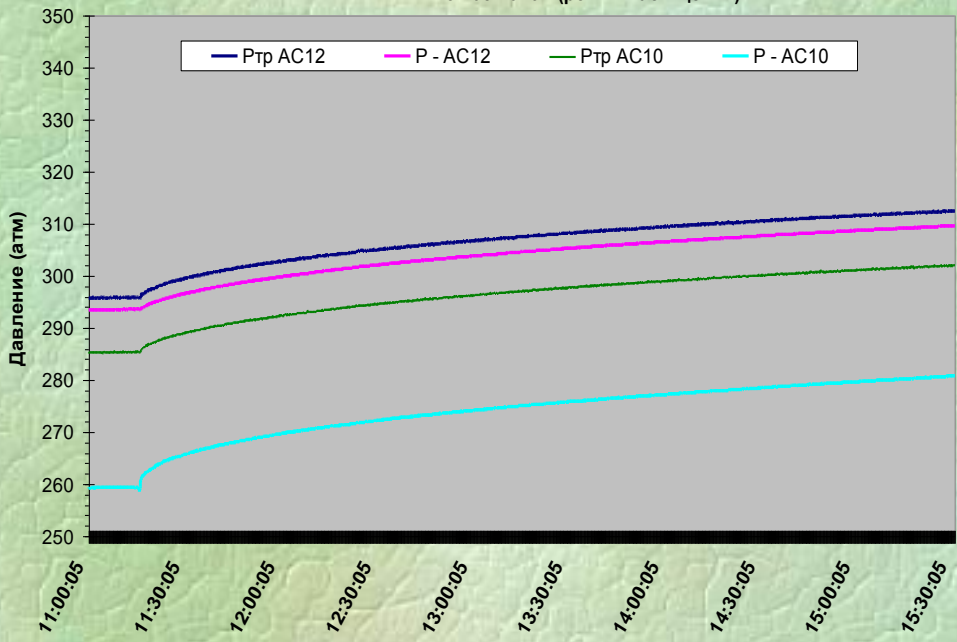

Перевод под одновременно-раздельную закачку в два пласта АС10 и АС12 от 31.05.2010г. (режим насыщения)

ОРЗ в два пласта АС10 и АС12 от 05.06.2010г. (прекращение закачки)

Перевод под одновременно-раздельную закачку в два пласта АС10 и АС12 от 03.06.2010г. (режим насыщения)

ОРЗ в два пласта АС10 и АС12 от 12.06.2010г.